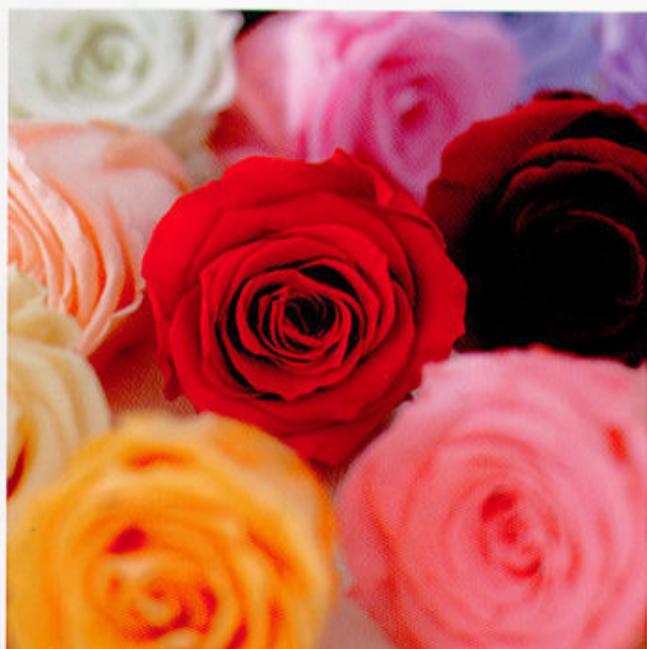

NEW

色彩も豊富にリニューアル! 全てのローズにほのかな香りがたがいます!

ROSAVIE®

Kenya

2010 CATALOG

- Elena Rose / Elena Rose Mini
  (エレナローズ/エレナローズミニ)
- Eva Rose / Eva Rose Mini
  (エヴァローズ/エヴァローズミニ)
- Emma Rose (エンマローズ)
- Epi Rose / Epi Rose Mini
  (エピローズ/エピローズミニ)
- Petit Rose Open (プチローズオープン)
- Petit Rose (プチローズ)
- Micro Rose (マイクロローズ)
- Greens

Millennium Art Co., Ltd.

“ROSAVIE” (ロザヴィイ)とは、フランス語で“ROSE A VIE”ローズフォーライフと言う意味です。